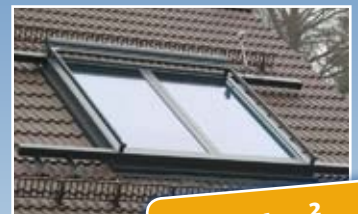

Wohnraum-Dachschiebefenster Licht. Luft. Lebensfreude.

Einbau
an einem Tag

- ✓ einfache Bedienung
- ✓ große Öffnungsflächen
- ✓ wartungsfreundlich

Classic

Bis 3 m²
Öffnungsfläche

Balkonausstieg

Loggia

Premium